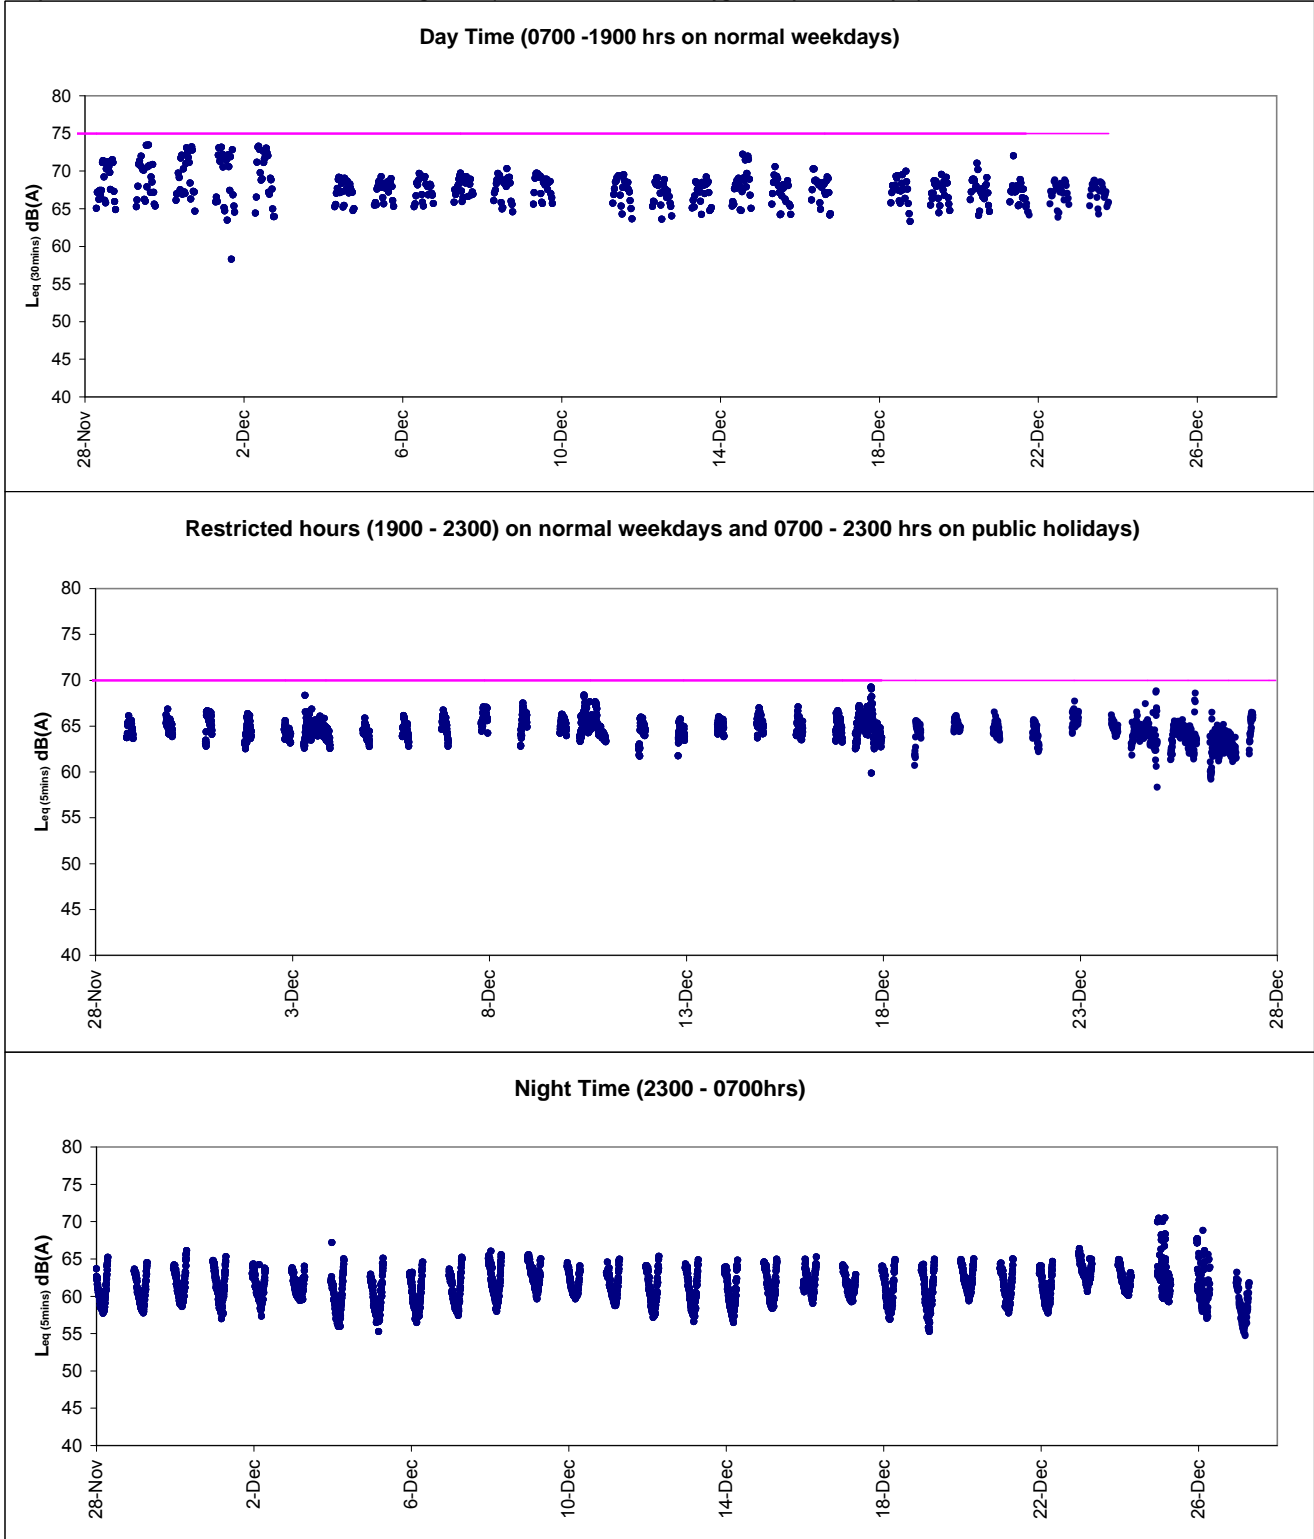

22/2/2012 3:36	56.8	23/2/2012 4:46	56.9	24/2/2012 5:56	59.5	25/2/2012 23:06	62.3	27/2/2012 0:16	61.8
22/2/2012 3:41	56.0	23/2/2012 4:51	55.8	24/2/2012 6:01	58.6	25/2/2012 23:11	62.2	27/2/2012 0:21	62.0
22/2/2012 3:46	56.6	23/2/2012 4:56	56.1	24/2/2012 6:06	61.1	25/2/2012 23:16	61.6	27/2/2012 0:26	61.2
22/2/2012 3:51	56.6	23/2/2012 5:01	55.7	24/2/2012 6:11	60.0	25/2/2012 23:21	63.0	27/2/2012 0:31	61.7
22/2/2012 3:56	56.1	23/2/2012 5:06	56.0	24/2/2012 6:16	61.1	25/2/2012 23:26	62.2	27/2/2012 0:36	61.5
22/2/2012 4:01	55.8	23/2/2012 5:11	55.6	24/2/2012 6:21	60.5	25/2/2012 23:31	61.8	27/2/2012 0:41	61.0
22/2/2012 4:06	55.5	23/2/2012 5:16	57.7	24/2/2012 6:26	61.2	25/2/2012 23:36	62.1	27/2/2012 0:46	61.6
22/2/2012 4:11	58.0	23/2/2012 5:21	55.8	24/2/2012 6:31	61.3	25/2/2012 23:41	62.1	27/2/2012 0:51	61.1
22/2/2012 4:16	58.0	23/2/2012 5:26	57.3	24/2/2012 6:36	61.0	25/2/2012 23:46	62.3	27/2/2012 0:56	60.8
22/2/2012 4:21	55.6	23/2/2012 5:31	57.8	24/2/2012 6:41	61.9	25/2/2012 23:51	61.6	27/2/2012 1:01	61.0
22/2/2012 4:26	56.2	23/2/2012 5:36	60.7	24/2/2012 6:46	62.2	25/2/2012 23:56	61.9	27/2/2012 1:06	60.8
22/2/2012 4:31	55.3	23/2/2012 5:41	59.7	24/2/2012 6:51	62.4	26/2/2012 0:01	61.8	27/2/2012 1:11	60.9
22/2/2012 4:36	55.9	23/2/2012 5:46	58.3	24/2/2012 6:56	64.1	26/2/2012 0:06	62.7	27/2/2012 1:16	61.0
22/2/2012 4:41	56.3	23/2/2012 5:51	57.7	24/2/2012 23:01	63.3	26/2/2012 0:11	62.8	27/2/2012 1:21	60.7
22/2/2012 4:46	57.0	23/2/2012 5:56	59.3	24/2/2012 23:06	64.0	26/2/2012 0:16	62.9	27/2/2012 1:26	60.8
22/2/2012 4:51	55.9	23/2/2012 6:01	58.6	24/2/2012 23:11	62.8	26/2/2012 0:21	61.9	27/2/2012 1:31	61.5
22/2/2012 4:56	56.5	23/2/2012 6:06	59.4	24/2/2012 23:16	62.3	26/2/2012 0:26	61.9	27/2/2012 1:36	60.7
22/2/2012 5:01	56.2	23/2/2012 6:11	59.0	24/2/2012 23:21	61.5	26/2/2012 0:31	62.4	27/2/2012 1:41	60.7
22/2/2012 5:06	57.1	23/2/2012 6:16	59.7	24/2/2012 23:26	62.1	26/2/2012 0:36	62.1	27/2/2012 1:46	60.6
22/2/2012 5:11	56.5	23/2/2012 6:21	59.6	24/2/2012 23:31	61.8	26/2/2012 0:41	62.2	27/2/2012 1:51	60.7
22/2/2012 5:16	57.4	23/2/2012 6:26	61.0	24/2/2012 23:36	63.0	26/2/2012 0:46	61.8	27/2/2012 1:56	59.7
22/2/2012 5:21	58.8	23/2/2012 6:31	60.9	24/2/2012 23:41	63.3	26/2/2012 0:51	61.4	27/2/2012 2:01	60.9
22/2/2012 5:26	60.3	23/2/2012 6:36	61.3	24/2/2012 23:46	62.0	26/2/2012 0:56	62.0	27/2/2012 2:06	60.5
22/2/2012 5:31	58.7	23/2/2012 6:41	62.4	24/2/2012 23:51	63.0	26/2/2012 1:01	61.7	27/2/2012 2:11	59.9
22/2/2012 5:36	60.0	23/2/2012 6:46	63.0	24/2/2012 23:56	62.4	26/2/2012 1:06	61.4	27/2/2012 2:16	60.9
22/2/2012 5:41	63.1	23/2/2012 6:51	63.3	25/2/2012 0:01	62.0	26/2/2012 1:11	61.7	27/2/2012 2:21	59.4
22/2/2012 5:46	60.7	23/2/2012 6:56	63.6	25/2/2012 0:06	62.1	26/2/2012 1:16	61.9	27/2/2012 2:26	63.7
22/2/2012 5:51	61.3	23/2/2012 23:01	63.8	25/2/2012 0:11	61.8	26/2/2012 1:21	61.1	27/2/2012 2:31	59.5
22/2/2012 5:56	59.0	23/2/2012 23:06	62.4	25/2/2012 0:16	61.8	26/2/2012 1:26	61.4	27/2/2012 2:36	59.1
22/2/2012 6:01	59.0	23/2/2012 23:11	62.5	25/2/2012 0:21	62.2	26/2/2012 1:31	61.5	27/2/2012 2:41	59.5
22/2/2012 6:06	59.7	23/2/2012 23:16	62.2	25/2/2012 0:26	62.2	26/2/2012 1:36	61.7	27/2/2012 2:46	60.6
22/2/2012 6:11	59.9	23/2/2012 23:21	63.3	25/2/2012 0:31	61.8	26/2/2012 1:41	61.8	27/2/2012 2:51	58.5
22/2/2012 6:16	60.2	23/2/2012 23:26	61.9	25/2/2012 0:36	61.1	26/2/2012 1:46	61.3	27/2/2012 2:56	58.5
22/2/2012 6:21	60.5	23/2/2012 23:31	62.3	25/2/2012 0:41	61.2	26/2/2012 1:51	60.2	27/2/2012 3:01	59.0
22/2/2012 6:26	61.0	23/2/2012 23:36	63.0	25/2/2012 0:46	61.3	26/2/2012 1:56	60.1	27/2/2012 3:06	59.2
22/2/2012 6:31	61.0	23/2/2012 23:41	61.3	25/2/2012 0:51	60.9	26/2/2012 2:01	60.6	27/2/2012 3:11	59.0
22/2/2012 6:36	60.8	23/2/2012 23:46	62.6	25/2/2012 0:56	61.2	26/2/2012 2:06	59.9	27/2/2012 3:16	58.9
22/2/2012 6:41	62.5	23/2/2012 23:51	61.5	25/2/2012 1:01	60.8	26/2/2012 2:11	60.6	27/2/2012 3:21	58.4
22/2/2012 6:46	64.4	23/2/2012 23:56	61.8	25/2/2012 1:06	60.8	26/2/2012 2:16	60.4	27/2/2012 3:26	59.5
22/2/2012 6:51	63.0	24/2/2012 0:01	61.8	25/2/2012 1:11	60.7	26/2/2012 2:21	60.4	27/2/2012 3:31	58.8
22/2/2012 6:56	63.0	24/2/2012 0:06	62.0	25/2/2012 1:16	60.0	26/2/2012 2:26	60.3	27/2/2012 3:36	57.5
22/2/2012 23:01	62.2	24/2/2012 0:11	61.9	25/2/2012 1:21	61.1	26/2/2012 2:31	61.2	27/2/2012 3:41	58.1
22/2/2012 23:06	61.1	24/2/2012 0:16	61.0	25/2/2012 1:26	60.6	26/2/2012 2:36	62.1	27/2/2012 3:46	57.6
22/2/2012 23:11	61.3	24/2/2012 0:21	60.6	25/2/2012 1:31	60.0	26/2/2012 2:41	64.2	27/2/2012 3:51	57.9
22/2/2012 23:16	61.4	24/2/2012 0:26	61.7	25/2/2012 1:36	60.8	26/2/2012 2:46	62.8	27/2/2012 3:56	58.1
22/2/2012 23:21	61.3	24/2/2012 0:31	61.1	25/2/2012 1:41	60.0	26/2/2012 2:51	60.9	27/2/2012 4:01	57.9
22/2/2012 23:26	60.6	24/2/2012 0:36	61.0	25/2/2012 1:46	59.9	26/2/2012 2:56	60.4	27/2/2012 4:06	57.9
22/2/2012 23:31	61.3	24/2/2012 0:41	60.8	25/2/2012 1:51	60.2	26/2/2012 3:01	60.5	27/2/2012 4:11	57.9

Graphic Presentation of Real Time Noise Monitoring Result (Food and Environmental Hygiene Department Depot)